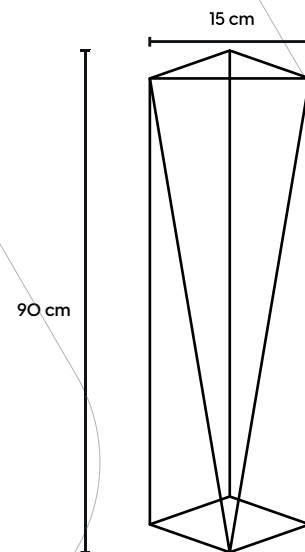

Acabado 1:

Pintura electrostática con pre tratamiento de fosfato de zinc y/o sandblast

Acabado 2:

Galvanizado

Color:

El requerido

Medidas nominales

Dimensiones:

Ancho: 15 cm

Alto: 90 cm

*Fabricación sobre diseño o en medidas especiales