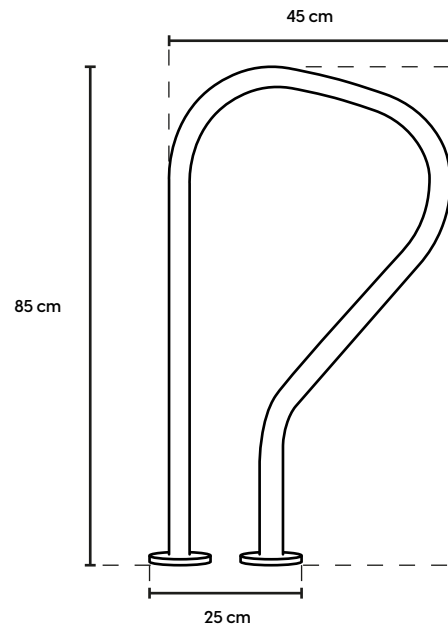

PARQUEO

TUBULAR

CLAVE: PARTUB002

Especificaciones del producto

Fabricación:
Acero al carbón

Acabado:
Pintura electrostática con pre tratamiento de fosfato de zinc y/o sandblast

Color:
El requerido

Medidas nominales

Dimensiones:

Ancho superior: 45 cm
Ancho inferior: 25 cm
Alto: 85 cm

*Fabricación sobre diseño